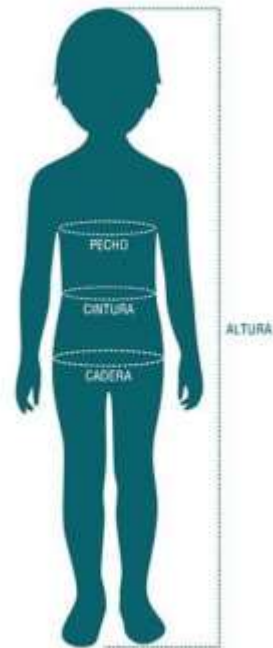

GUÍA DE TALLAS DE UNIFORME MCYADRA

NIÑO / NIÑA 2 - 14 AÑOS				
Altura (cm)	Contorno pecho (cm)	Contorno cintura (cm)	Contorno cadera (cm)	Talla que debes pedir
86 - 92	52	50	56	2
93 - 97	54	51	58	3
98 - 104	56	53	61	4
105 - 110	58	54	63	5
111 - 116	60	56	66	6
117 - 128	64	59	71	8
129 - 140	68	62	76	10
141 - 152	74	66	81	12
153 - 164	82	72	88	14

ADULTO				
Altura (cm)	Contorno pecho	Contorno cintura	Contorno cadera	Talla que debes pedir
165 - 168	90	78	94	S
169 - 172	98	86	102	M
173 - 176	106	94	110	L
177 - 180	114	102	118	XL
181 - 184	122	110	126	XXL

*Las medidas indicadas se refieren a medidas del cuerpo y no de las prendas.

*Las medidas de pecho, cintura y cadera son mas importantes que la misma altura.